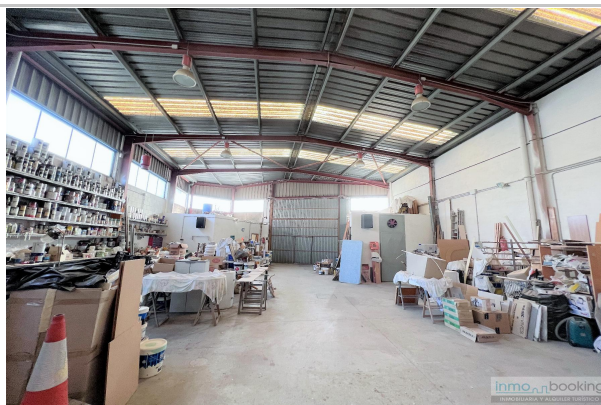

Referencia: **Polígono Dyna**

Tipo inmueble: Piso

Operación: Venta

Precio: **240.000 €**

Estado: Buen estado

Población: Reus

Provincia: Tarragona

Cod. postal: 43840